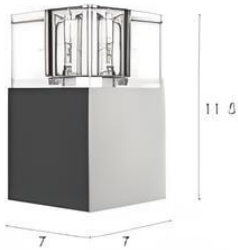

”

05.

GLAMOROUS

WALL LAMP

VL-5-Glam-W909/1W

Steel | Opal Glass

E27 x 1

W15 x L18 x H36 cm.

VL-5-Glam-W2037/2

Steel | Opal Glass

G9 x 2

W45 x L24 x H60 cm.

GLAMOROUS

WALL LAMP

Wall lamp

27

Modern Style.

Material : **Steel | Crystal**

Dimension : unit of cm.

12V Bulb and Driver Included

VL-5-08125/2W
G4 x 2

VL-5-08126/2W
G4 x 2

VL-5-08123/1ST
G4 x 1

VL-5-08123/2ST
G4 x 2

Material : **Steel | Glass**

VL-5-C-002/W
E27 x 1

VL-5-C-003/W
E27 x 1

VL-5-20418/1
E27 x 1

VL-5-T-942/1
E27 x 1

Material : **Steel | Glass**

Dimension : unit of cm.

VL-5-C029/W
E14 x 1