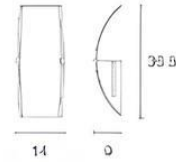

Modern Style.

Material : **Steel | Crystal**

Dimension : unit of cm.

12V Bulb and Driver Included

VL-5-08125/2W
G4 x 2

VL-5-08126/2W
G4 x 2

VL-5-08123/1ST
G4 x 1

VL-5-08123/2ST
G4 x 2

Material : **Steel | Glass**

VL-5-C-002/W
E27 x 1

VL-5-C-003/W
E27 x 1

VL-5-20418/1
E27 x 1

VL-5-T-942/1
E27 x 1

Material : **Steel | Glass**

Dimension : unit of cm.

VL-5-C029/W
E14 x 1

VL-5-C015/W
E27 x 1

VL-5-J-39/1W
E27 x 1

VL-5-8596/1W
E14 x 1

Luxury.

Material : **Crystal**
Dimension : unit of cm.

VL-5-20076/1W
E14 x 1

VL-5-20076/2W
E14 x 2

VL-5-83913/1W
E14 x 1

VL-5-83913/2W
E14 x 2

& Vintage Style

Material : Aluminium | Glass

Dimension : unit of cm.

VL-5-4373/1W
E27 x 1

VL-5-4373/2W
E27 x 2

VL-5-4397/1W
E27 x 1

VL-5-4397/2W
E27 x 2