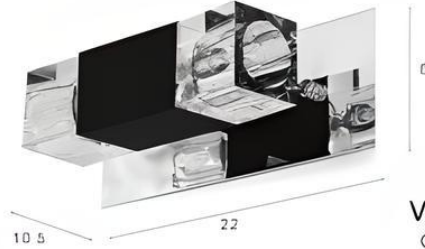

”

05.

GLAMOROUS

WALL LAMP

VL-5-Glam-W909/1W

Steel | Opal Glass

E27 x 1

W15 x L18 x H36 cm.

VL-5-Glam-W2037/2

Steel | Opal Glass

G9 x 2

W45 x L24 x H60 cm.

GLAMOROUS

WALL LAMP

Wall lamp

27

Modern Style.

Material : **Steel | Crystal**

Dimension : unit of cm.

12V Bulb and Driver Included

VL-5-08125/2W
G4 x 2

VL-5-08126/2W
G4 x 2

VL-5-08123/1ST
G4 x 1

VL-5-08123/2ST
G4 x 2

Material : **Steel | Glass**

VL-5-C-002/W
E27 x 1

VL-5-C-003/W
E27 x 1

VL-5-20418/1
E27 x 1

VL-5-T-942/1
E27 x 1

Material : **Steel | Glass**

Dimension : unit of cm.

VL-5-C029/W
E14 x 1