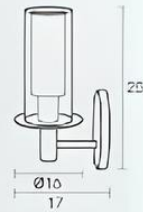

VL-5-Glam-W2037/2

Steel | Opal Glass

G9 x 2

W45 x L24 x H60 cm.

GLAMOROUS

WALL LAMP

Wall lamp

27

Material : **Steel | Glass**

VL-5-C-002/W
E27 x 1

VL-5-C-003/W
E27 x 1

VL-5-20418/1
E27 x 1

VL-5-T-942/1
E27 x 1

Material : **Steel | Glass**

Dimension : unit of cm.

VL-5-C029/W
E14 x 1

VL-5-C015/W
E27 x 1

VL-5-J-39/1W
E27 x 1

VL-5-8596/1W
E14 x 1

Luxury.

Material : **Crystal**
Dimension : unit of cm.

VL-5-20076/1W
E14 x 1

VL-5-20076/2W
E14 x 2

VL-5-83913/1W
E14 x 1

VL-5-83913/2W
E14 x 2

& Vintage Style

Material : Aluminium | Glass

Dimension : unit of cm.

VL-5-4373/1W
E27 x 1

VL-5-4373/2W
E27 x 2

VL-5-4397/1W
E27 x 1

VL-5-4397/2W
E27 x 2