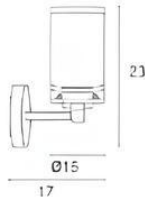

Modern Style.

Material : **Steel | Crystal**

Dimension : unit of cm.

12V Bulb and Driver Included

VL-5-08125/2W
G4 x 2

VL-5-08126/2W
G4 x 2

VL-5-08123/1ST
G4 x 1

VL-5-08123/2ST
G4 x 2

Material : **Steel | Glass**

VL-5-C-002/W
E27 x 1

VL-5-C-003/W
E27 x 1

VL-5-20418/1
E27 x 1

VL-5-T-942/1
E27 x 1

Material : **Steel | Glass**

Dimension : unit of cm.

VL-5-C029/W
E14 x 1

VL-5-C015/W
E27 x 1

VL-5-J-39/1W
E27 x 1

VL-5-8596/1W
E14 x 1

Luxury.

Material : **Crystal**
Dimension : unit of cm.

VL-5-20076/1W
E14 x 1

VL-5-20076/2W
E14 x 2

VL-5-83913/1W
E14 x 1

VL-5-83913/2W
E14 x 2

& Vintage Style

Material : Aluminium | Glass

Dimension : unit of cm.

VL-5-4373/1W
E27 x 1

VL-5-4373/2W
E27 x 2

VL-5-4397/1W
E27 x 1

VL-5-4397/2W
E27 x 2