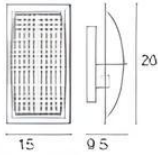

Modern Style.

Material : **Steel | Crystal**

Dimension : unit of cm.

12V Bulb and Driver Included

VL-5-08125/2W
G4 x 2

VL-5-08126/2W
G4 x 2

VL-5-08123/1ST
G4 x 1

VL-5-08123/2ST
G4 x 2

Material : **Steel | Glass**

VL-5-C-002/W
E27 x 1

VL-5-C-003/W
E27 x 1

VL-5-20418/1
E27 x 1

VL-5-T-942/1
E27 x 1

Material : **Steel | Glass**

Dimension : unit of cm.

VL-5-C029/W
E14 x 1

VL-5-C015/W
E27 x 1

VL-5-J-39/1W
E27 x 1

VL-5-8596/1W
E14 x 1

Luxury.

Material : **Crystal**
Dimension : unit of cm.

VL-5-20076/1W
E14 x 1

VL-5-20076/2W
E14 x 2

VL-5-83913/1W
E14 x 1

VL-5-83913/2W
E14 x 2

& Vintage Style

Material : Aluminium | Glass

Dimension : unit of cm.

VL-5-4373/1W
E27 x 1

VL-5-4373/2W
E27 x 2

VL-5-4397/1W
E27 x 1

VL-5-4397/2W
E27 x 2