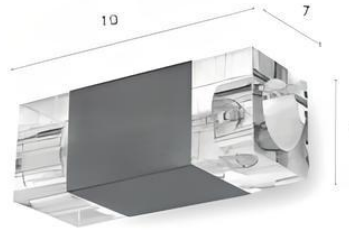

”

05.

GLAMOROUS

WALL LAMP

VL-5-Glam-W909/1W

Steel | Opal Glass

E27 x 1

W15 x L18 x H36 cm.

VL-5-Glam-W2037/2

Steel | Opal Glass

G9 x 2

W45 x L24 x H60 cm.

GLAMOROUS

WALL LAMP

Wall lamp

27

Modern Style.

Material : **Steel | Crystal**

Dimension : unit of cm.

12V Bulb and Driver Included

VL-5-08125/2W
G4 x 2

VL-5-08126/2W
G4 x 2

VL-5-08123/1ST
G4 x 1

VL-5-08123/2ST
G4 x 2

Material : **Steel | Glass**

VL-5-C-002/W
E27 x 1

VL-5-C-003/W
E27 x 1

VL-5-20418/1
E27 x 1

VL-5-T-942/1
E27 x 1

Material : **Steel | Glass**

Dimension : unit of cm.

VL-5-C029/W
E14 x 1